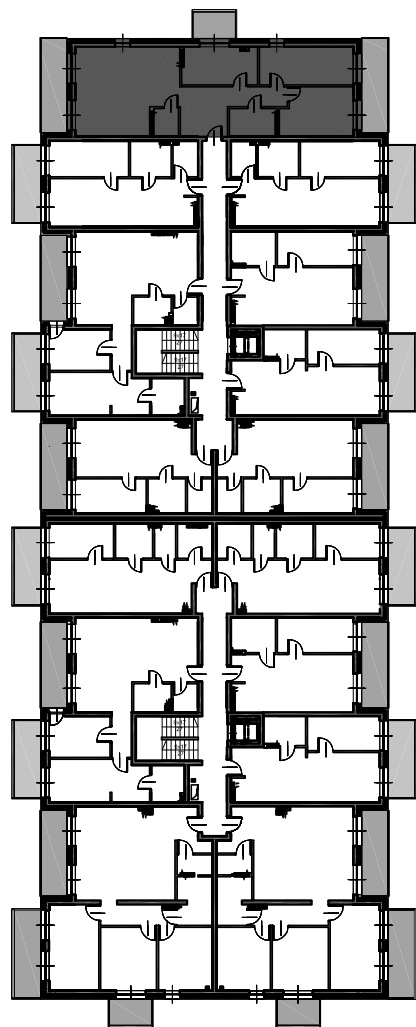

A26

A27

A33

A32

B25

B24

B22

A26

A28

A29

A30

A31

B26

B27

B28

B23

DWORSKA
OSIEDLE

Holdimex

PIĘTRO III

MIESZKANIE

A

A26

MIESZKANIE A26

NR	POMIESZCZENIE	m ²
A26.1	HOL	7,79
A26.2	ANEKS KUCHENNY	7,26
A26.3	POKÓJ DZIENNY	21,56
A26.4	SYPIALNIA	11,53
A26.5	ŁAZIENKA	4,74
A26.6	GARDEROBA	5,18
A26.7	POKÓJ	12,14
A26.8	POKÓJ	10,23
A26.9	WC	2,56
	Σ	83,0
A26.10	LOGGIA	9,12
A26.11	LOGGIA	9,12
A26.12	BALKON	4,12