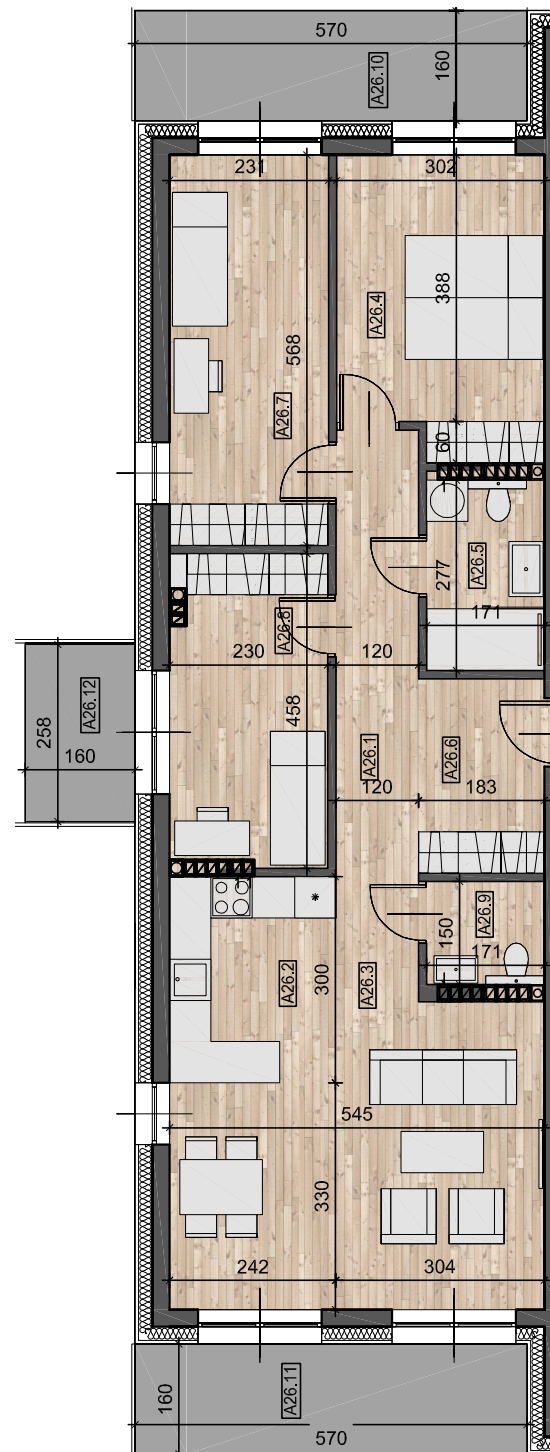

A26

A27

A33

A32

B25

B24

B22

A26

A28

A29

A30

A31

B26

B27

B28

B23

DWORSKA
OSIEDLE

Holdimex

PIĘTRO III

MIESZKANIE

A

A26

MIESZKANIE A26

NR	POMIESZCZENIE	m ²
A26.1	HOL	7,79
A26.2	ANEKS KUCHENNY	7,26
A26.3	POKÓJ DZIENNY	21,56
A26.4	SYPIALNIA	11,53
A26.5	ŁAZIENKA	4,74
A26.6	GARDEROBA	5,18
A26.7	POKÓJ	12,14
A26.8	POKÓJ	10,23
A26.9	WC	2,56
	Σ	83,0
A26.10	LOGGIA	9,12
A26.11	LOGGIA	9,12
A26.12	BALKON	4,12